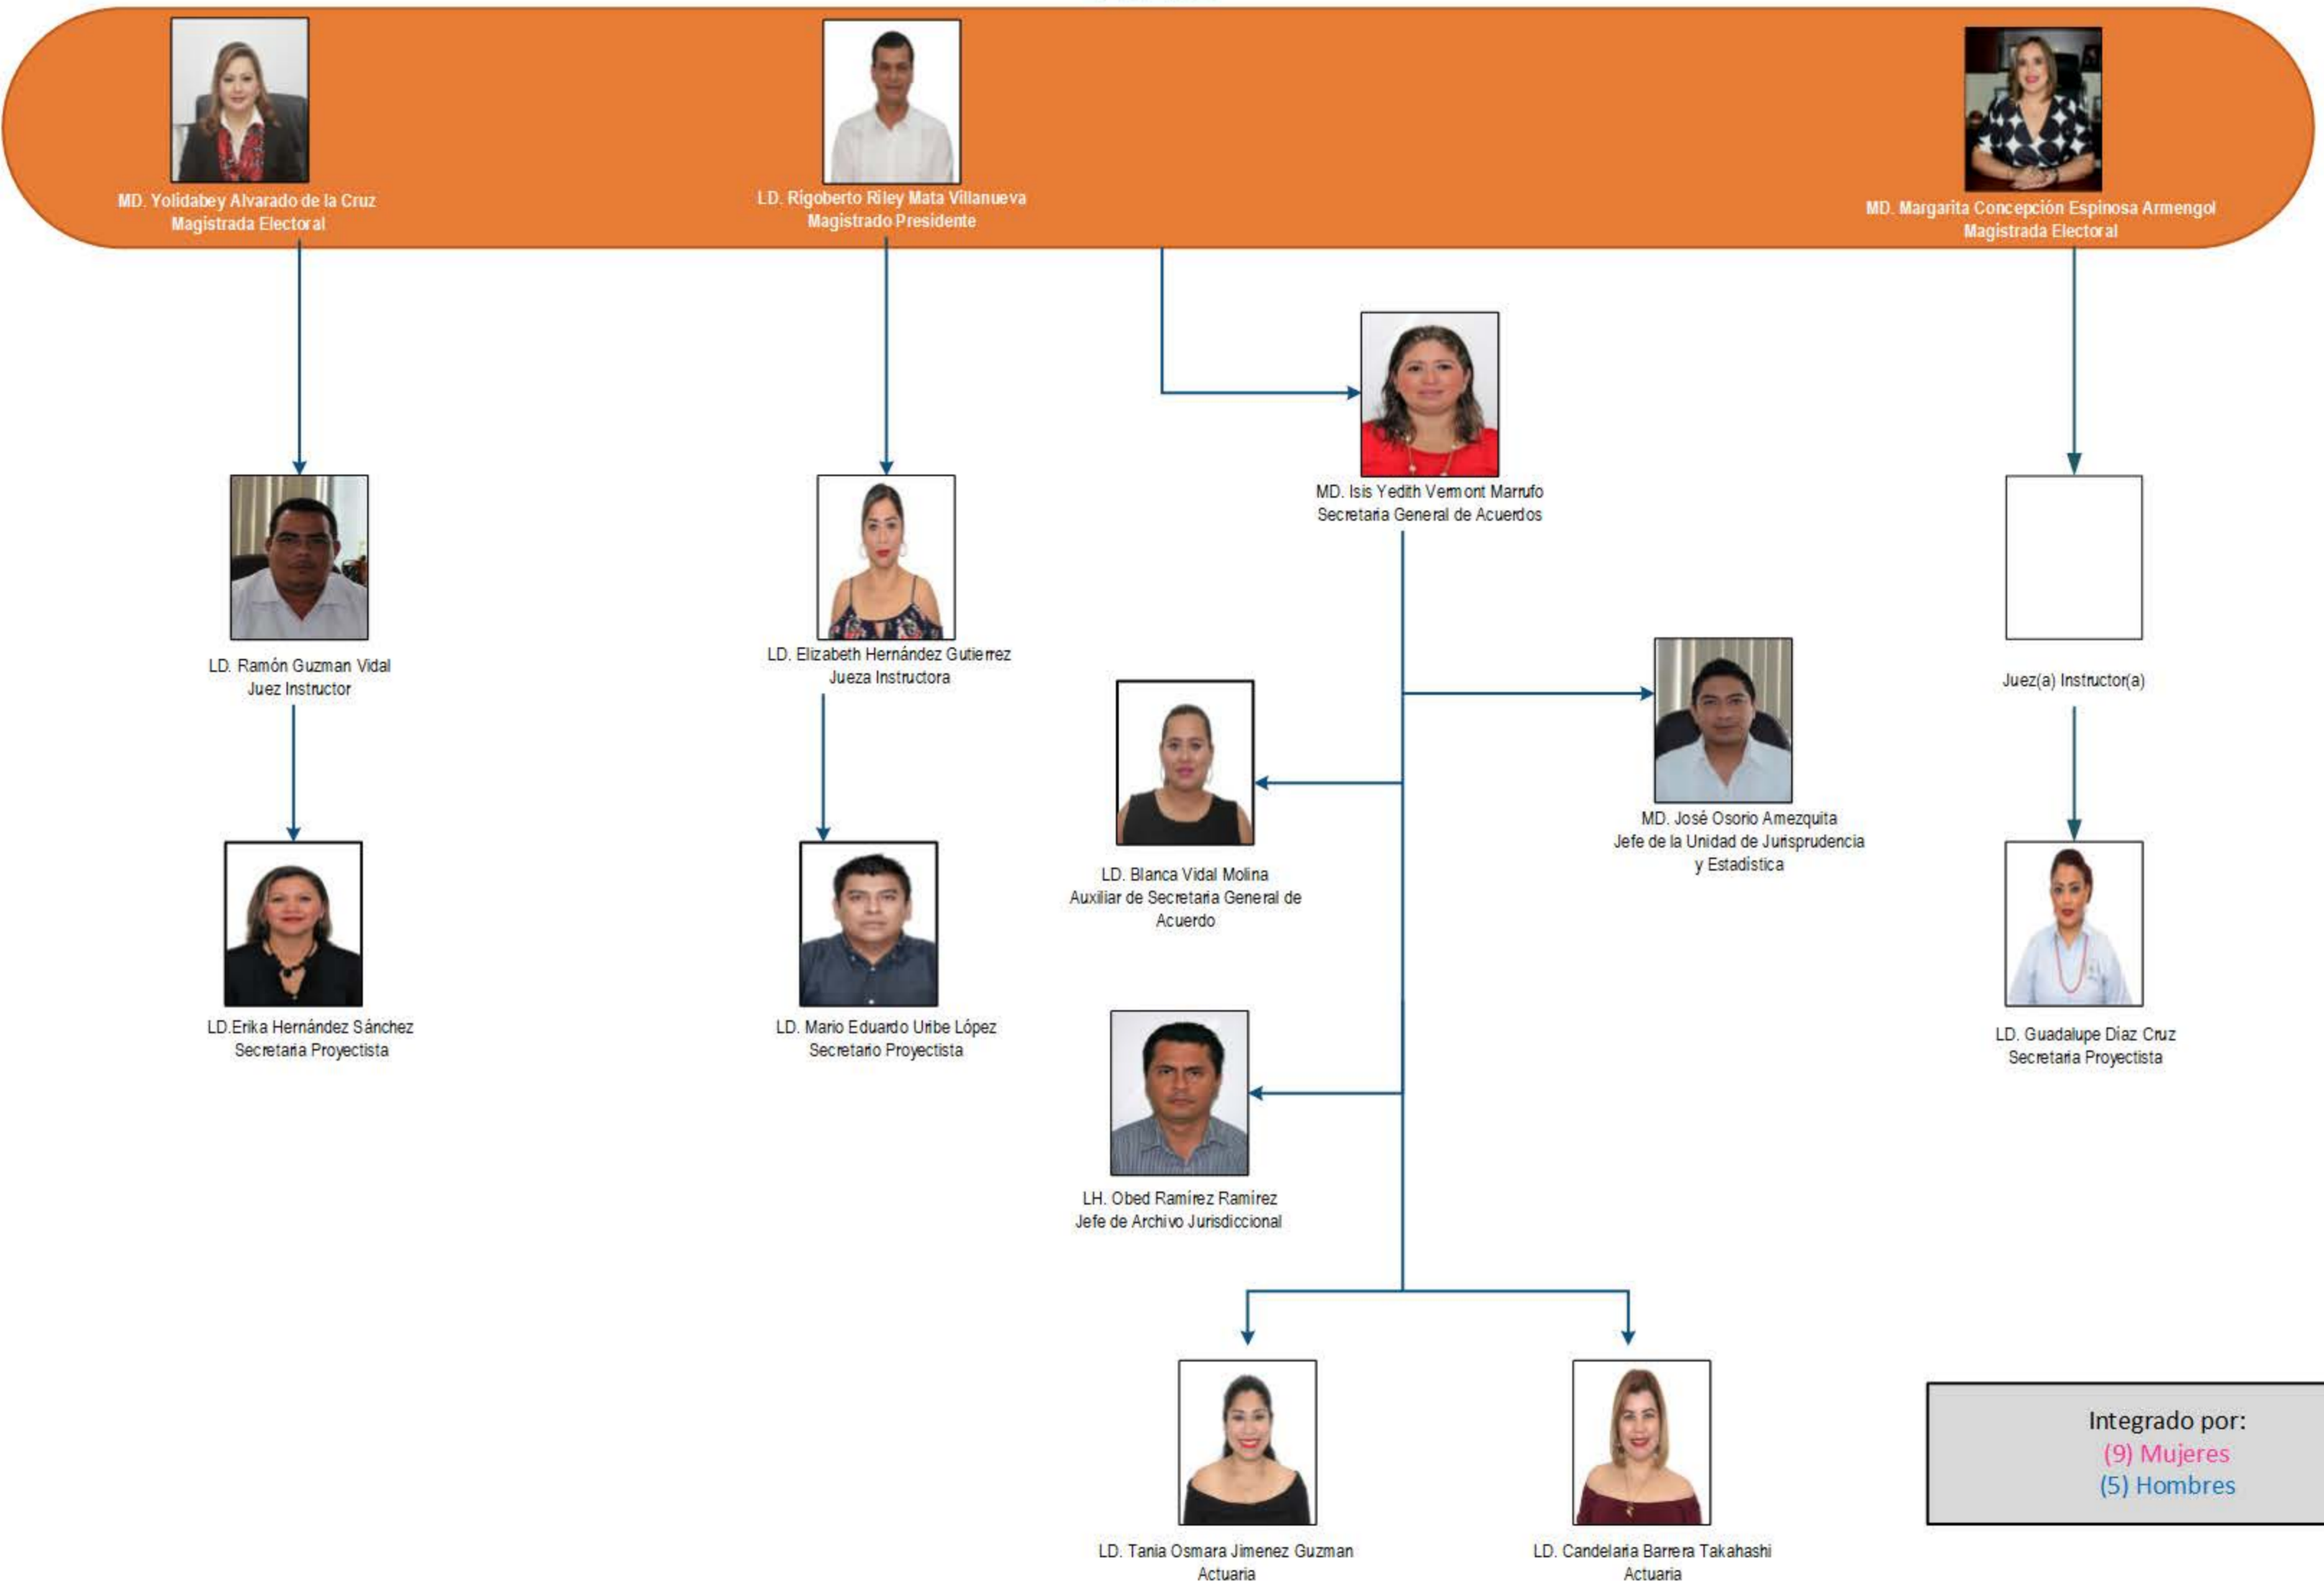

Tribunal Electoral de Tabasco

Organigrama Jurisdiccional

PLENO

Integrado por:
(9) Mujeres
(5) Hombres